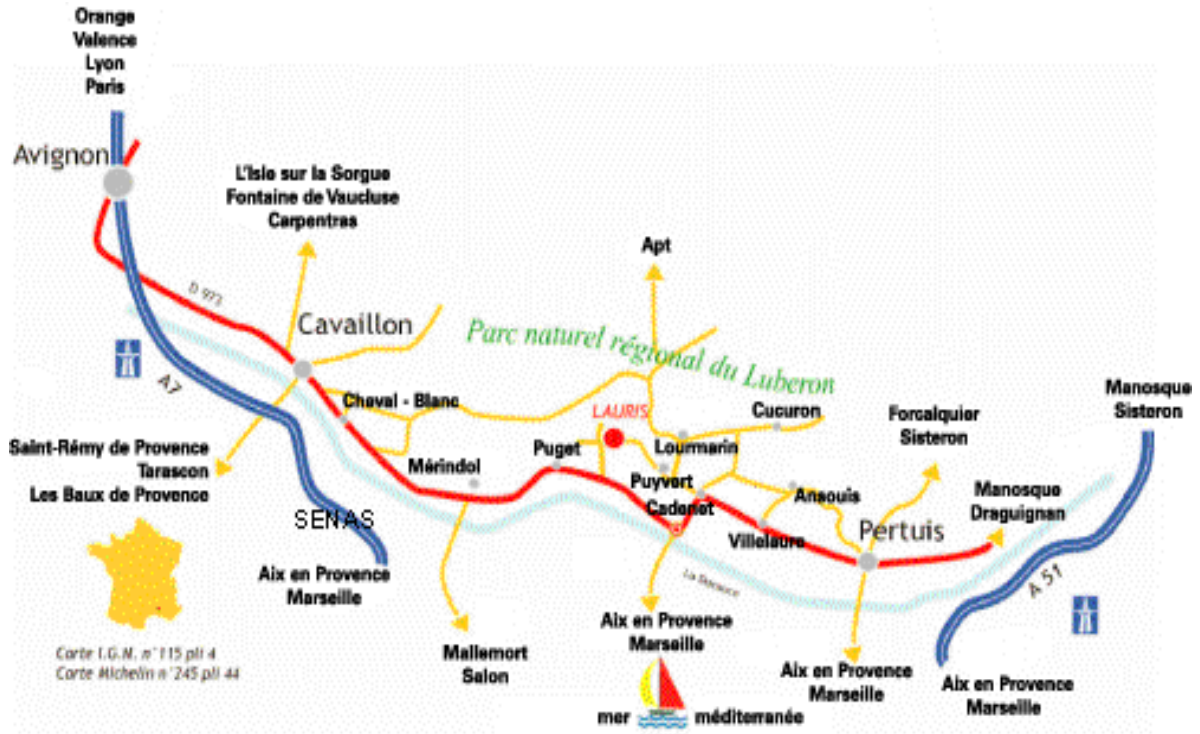

## SE RENDRE A LAURIS HOW TO GET TO LAURIS

--> Venant du nord par l'**A7** : sortie **Cavaillon**, puis direction Pertuis OU sortie suivante **Sénas**, puis direction **Aix, Mallemort, Mérindol**.

--> Venant du sud par **Aix en Provence** : prendre **N7** sur 9 km direction Avignon, puis direction **Rognes, Cadenet**

--> Venant de l'est par l'**A51**, sortie **Pertuis**, direction **Villelaure, Cadenet**

-- se rendre à L'Air du Temps : -----

Tél.: 04 90 08 48 51